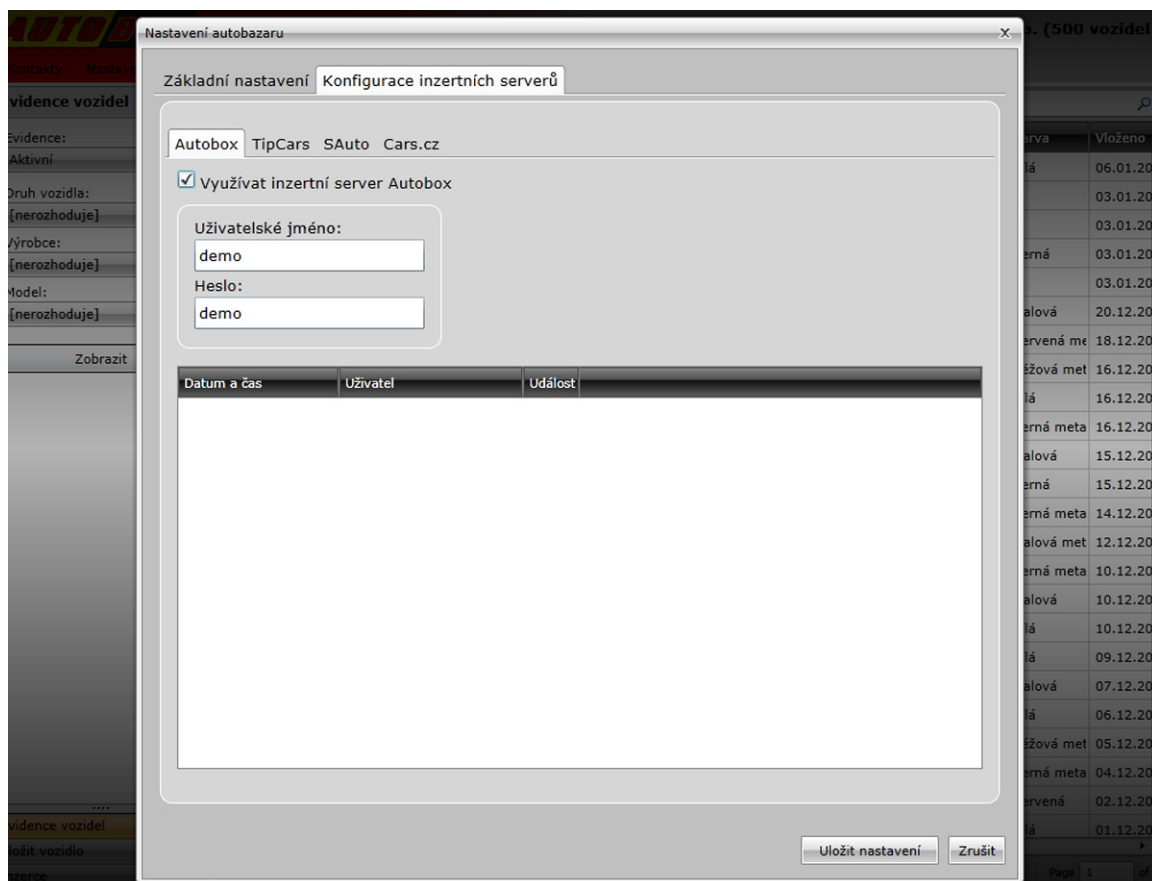

z inzertního serveru odstraní. Rovněž lze vynutit aktualizaci dat na inzertním serveru, pokud došlo ke změně v záznamu vozidla. Způsob distribuce inzerátů na inzertní servery bude popsán níže.

Inzerce vozidla

Než může proběhnout vlastní distribuce inzerátů na vybrané servery, je nutné provést jejich aktivaci. Kliknutím na „Nastavení“ v horním menu aplikace a vybráním záložky „Konfigurace inzertních serverů“ se zobrazí přehled všech aplikací podporovaných inzertních serverů.

Zde provozovatel autobazaru zadá přihlašovací údaje, které mu byly přiděleny inzertním serverem. Po zaškrtnutí „Využívat inzertní server...“ se zvolený server bude nabízet během nastavování distribuce inzerátů.

POZOR!!! Logika synchronizace mezi inzertním serverem a aplikací vyžaduje, aby zadané přístupové údaje pro automatickou distribuci inzerátů používala pouze aplikace AUTOBOX.NET a nesdílela je s další aplikací od jiného dodavatele. Mohlo by dojít k situaci, kdy si aplikace budou vzájemně přepisovat vložené inzeráty, každá svou vlastní množinou vozidel. Toto omezení je dáno charakterem rozhraní poskytovaného inzertním serverem pro automatickou distribuci a aplikace AUTOBOX.NET nemá žádné možnosti, jak ho obejít. Některé inzertní servery s vícenásobným přístupem mít problém nemusí, ale je nutné se na tuto vlastnost předem informovat u provozovatele inzertního serveru.

Po aktivaci inzertních serverů (a bohužel nutném odhlášení se a opětovném přihlášení pro aktualizaci nastavení) je možné nastavit pro jednotlivá vozidla jejich inzerci. To lze buď provést na záložce „Inzerce“ na kartě vozidla jak bylo popsáno v popisu vložení nového záznamu, nebo hromadně, v přehledu evidence vozidel.